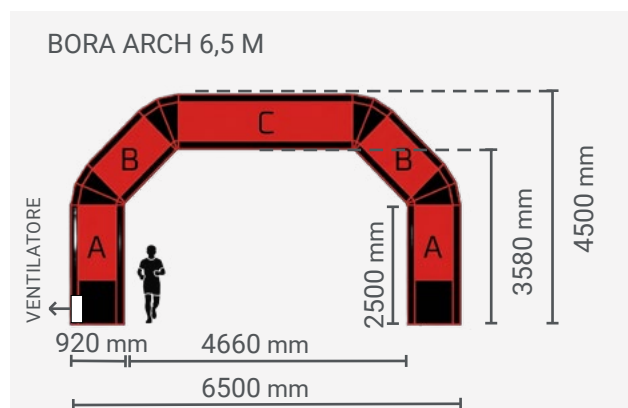

SCHEDA PRODOTTO

SPECIFICHE TECNICHE

L'arco gonfiabile è personalizzabile sull'intera superficie o tramite velcro nei riquadri indicati (A, B, C).

PERSONALIZZAZIONE GRAFICA*:

- A: 1450 x 1400 mm (2pz)
- B: 1450 x 900 mm (2pz)
- C: 1500 x 1450 mm (1pz)

PERSONALIZZAZIONE GRAFICA*:

- A: 1450 x 1400 mm (2pz)
- B: 1450 x 900 mm (2pz)
- C: 2000 x 1450 mm (1pz)

PERSONALIZZAZIONE GRAFICA*:

- A: 1450 x 1400 mm (2pz)
- B: 1450 x 1400 mm (2pz)
- C: 2500 x 1450 mm (1pz)

* La personalizzazione della grafica fa riferimento all'area grafica che si può attaccare all'arco tramite velcro e le dimensioni indicate sono per il fronte dell'arco.

VELCRI

Il velcro del banner alto è posizionato orizzontalmente in entrambi i lati. I velcri delle gambe e delle diagonali sono posizionati orizzontalmente e girano attorno alla circonferenza.

Codice	Descrizione	Motore	Dimensioni struttura (mm) - l x h x p	Dimensioni del collo (mm) - l x h x p	Peso collo
INFARCH-50-PH	Bora Arch 5 m	0,09 kv	5000 x 3900 x 920	640 x 510 x 640	17 kg
INFARCH-55-PH	Bora Arch 5,5 m	0,09 kv	5350 x 3900 x 920	640 x 510 x 640	18 kg
INFARCH-65-PH	Bora Arch 6,5 m	0,09 kv	6500 x 4500 x 920	640 x 510 x 640	20 kg