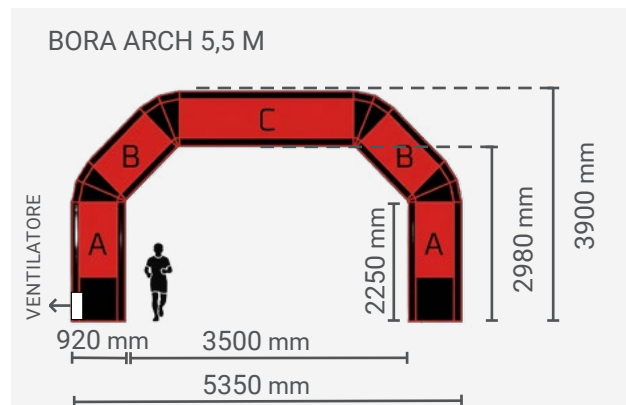

SCHEDA PRODOTTO

SPECIFICHE TECNICHE

L'arco gonfiabile è personalizzabile sull'intera superficie o tramite velcro nei riquadri indicati (A, B, C).

PERSONALIZZAZIONE GRAFICA*:

- A: 1450 x 1400 mm (2pz)
- B: 1450 x 900 mm (2pz)
- C: 1500 x 1450 mm (1pz)

PERSONALIZZAZIONE GRAFICA*:

- A: 1450 x 1400 mm (2pz)
- B: 1450 x 900 mm (2pz)
- C: 2000 x 1450 mm (1pz)

PERSONALIZZAZIONE GRAFICA*:

- A: 1450 x 1400 mm (2pz)
- B: 1450 x 1400 mm (2pz)
- C: 2500 x 1450 mm (1pz)

* La personalizzazione della grafica fa riferimento all'area grafica che si può attaccare all'arco tramite velcro e le dimensioni indicate sono per il fronte dell'arco.

VELCRI

Il velcro del banner alto è posizionato orizzontalmente in entrambi i lati. I velcri delle gambe e delle diagonali sono posizionati orizzontalmente e girano attorno alla circonferenza.

Codice	Descrizione	Motore	Dimensioni struttura (mm) - l x h x p	Dimensioni del collo (mm) - l x h x p	Peso collo
INFARCH-50-PH	Bora Arch 5 m	0,09 kv	5000 x 3900 x 920	640 x 510 x 640	17 kg
INFARCH-55-PH	Bora Arch 5,5 m	0,09 kv	5350 x 3900 x 920	640 x 510 x 640	18 kg
INFARCH-65-PH	Bora Arch 6,5 m	0,09 kv	6500 x 4500 x 920	640 x 510 x 640	20 kg