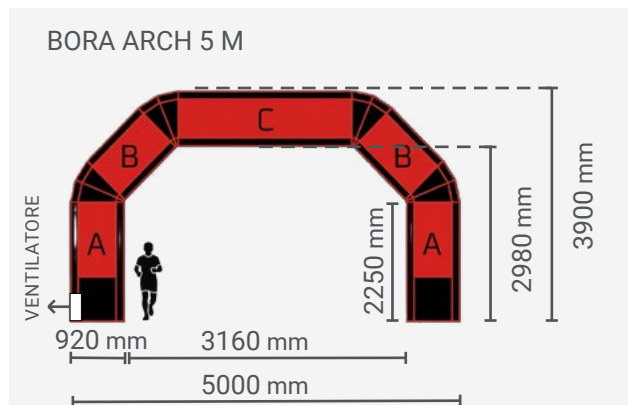

SCHEDA PRODOTTO

SPECIFICHE TECNICHE

L'arco gonfiabile è personalizzabile sull'intera superficie o tramite velcro nei riquadri indicati (A, B, C).

PERSONALIZZAZIONE GRAFICA*:

- A: 1450 x 1400 mm (2pz)
- B: 1450 x 900 mm (2pz)
- C: 1500 x 1450 mm (1pz)

PERSONALIZZAZIONE GRAFICA*:

- A: 1450 x 1400 mm (2pz)
- B: 1450 x 900 mm (2pz)
- C: 2000 x 1450 mm (1pz)

PERSONALIZZAZIONE GRAFICA*:

- A: 1450 x 1400 mm (2pz)
- B: 1450 x 1400 mm (2pz)
- C: 2500 x 1450 mm (1pz)

* La personalizzazione della grafica fa riferimento all'area grafica che si può attaccare all'arco tramite velcro e le dimensioni indicate sono per il fronte dell'arco.

VELCRI

Il velcro del banner alto è posizionato orizzontalmente in entrambi i lati. I velcri delle gambe e delle diagonali sono posizionati orizzontalmente e girano attorno alla circonferenza.

Codice	Descrizione	Motore	Dimensioni struttura (mm) - l x h x p	Dimensioni del collo (mm) - l x h x p	Peso collo
INFARCH-50-PH	Bora Arch 5 m	0,09 kv	5000 x 3900 x 920	640 x 510 x 640	17 kg
INFARCH-55-PH	Bora Arch 5,5 m	0,09 kv	5350 x 3900 x 920	640 x 510 x 640	18 kg
INFARCH-65-PH	Bora Arch 6,5 m	0,09 kv	6500 x 4500 x 920	640 x 510 x 640	20 kg