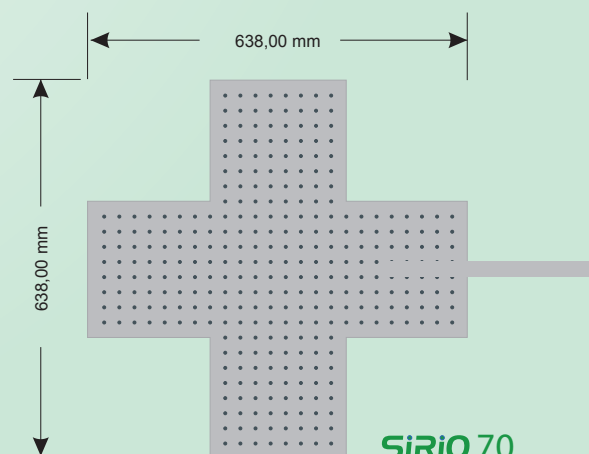

SiRiO 40/70

CROCE A LED PER FARMACIA

LA CROCE A LED SUBITO PRONTA ALL'UTILIZZO

NECESSITA SOLO IL COLLEGAMENTO 220V, CON 20 EFFETTI LUMINOSI
PREIMPOSTATI E SELEZIONABILI CON TELECOMANDO

- ✚ LED Alta Luminosità e Basso Consumo
 - ✚ 20 Effetti Disponibili (Dinamici - Dissolvenza - Statici)
 - ✚ Selezione Effetti con Telecomando
 - ✚ Selezione Velocità Effetti da Telecomando
 - ✚ Sensore con Regolazione Automatica della Luminosità
 - ✚ Range di Luminosità Impostato da Telecomando
-

CARATTERISTICHE TECNICHE

	SiRiO 40	SiRiO 70
DIMENSIONI (B x H x P)	410 x 410 x 100mm	638 x 638 x 100mm
DISPLAY GRAFICO	NO	NO
ANIMAZIONI SINGOLE E MULTIPLE	20 EFFETTI (DINAMICI, DISSOLVENZA, STATICI)	20 EFFETTI (DINAMICI, DISSOLVENZA, STATICI)
SCRITTA SCORREVOLE	NO	NO
NUMERO LED	640 *	640 *
ORA/DATA/TEMP.	NO	NO
REGOLAZIONE LUMINOSITA' GIORNO-NOTTE AUTOMATICA	SÌ	SÌ
PILOTAGGIO CROCE	TELECOMANDO	TELECOMANDO
COLLEGAMENTO AL PC	NO	NO
STRUTTURA ESTERNA /VITERIA	ALLUMINIO/ACCIAIO	ALLUMINIO/ACCIAIO
COLORE STRUTTURA ESTERNA	GRIGIO RAL 9006	GRIGIO RAL 9006
STAFFE PER FISSAGGIO	A MURO	A MURO
PESO TOTALE CROCE	6,5Kg *	12,5Kg *
ALIMENTAZIONE	220/230 V	220/230 V
CAVO ALIMENTAZIONE	3mt.	3mt.
CONSUMO	10 MIN/40 MAX Watt *	10 MIN/40 MAX Watt *
MANUALE D'USO E INSTALLAZIONE	SÌ	SÌ
GARANZIA (PRESSO NOSTRA SEDE)	12 MESI	12 MESI

* Dati riferiti al modello bifacciale

DIMENSIONI

SiRiO 40

SiRiO 70

TELECOMANDO

Il telecomando radio permette di selezionare il tipo di effetto tra quelli disponibili così come la loro velocità, il range di luminosità entro il quale avverrà il controllo automatico della luminosità e lo spegnimento/accensione della croce.