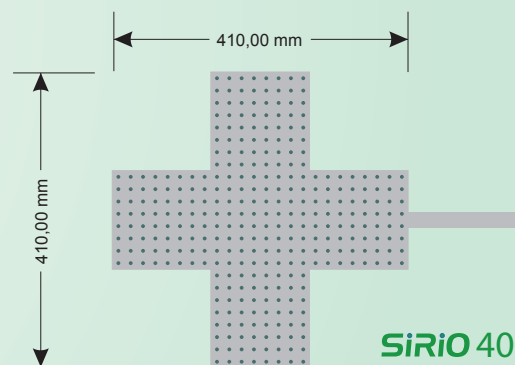

SiRiO 40/70

CROCE A LED PER FARMACIA

LA CROCE A LED SUBITO PRONTA ALL'UTILIZZO

NECESSITA SOLO IL COLLEGAMENTO 220V, CON 20 EFFETTI LUMINOSI
PREIMPOSTATI E SELEZIONABILI CON TELECOMANDO

- ✚ LED Alta Luminosità e Basso Consumo
 - ✚ 20 Effetti Disponibili (Dinamici - Dissolvenza - Statici)
 - ✚ Selezione Effetti con Telecomando
 - ✚ Selezione Velocità Effetti da Telecomando
 - ✚ Sensore con Regolazione Automatica della Luminosità
 - ✚ Range di Luminosità Impostato da Telecomando
-

CARATTERISTICHE TECNICHE

	SiRiO 40	SiRiO 70
DIMENSIONI (B x H x P)	410 x 410 x 100mm	638 x 638 x 100mm
DISPLAY GRAFICO	NO	NO
ANIMAZIONI SINGOLE E MULTIPLE	20 EFFETTI (DINAMICI, DISSOLVENZA, STATICI)	20 EFFETTI (DINAMICI, DISSOLVENZA, STATICI)
SCRITTA SCORREVOLE	NO	NO
NUMERO LED	640 *	640 *
ORA/DATA/TEMP.	NO	NO
REGOLAZIONE LUMINOSITA' GIORNO-NOTTE AUTOMATICA	SÌ	SÌ
PILOTAGGIO CROCE	TELECOMANDO	TELECOMANDO
COLLEGAMENTO AL PC	NO	NO
STRUTTURA ESTERNA /VITERIA	ALLUMINIO/ACCIAIO	ALLUMINIO/ACCIAIO
COLORE STRUTTURA ESTERNA	GRIGIO RAL 9006	GRIGIO RAL 9006
STAFFE PER FISSAGGIO	A MURO	A MURO
PESO TOTALE CROCE	6,5Kg *	12,5Kg *
ALIMENTAZIONE	220/230 V	220/230 V
CAVO ALIMENTAZIONE	3mt.	3mt.
CONSUMO	10 MIN/40 MAX Watt *	10 MIN/40 MAX Watt *
MANUALE D'USO E INSTALLAZIONE	SÌ	SÌ
GARANZIA (PRESSO NOSTRA SEDE)	12 MESI	12 MESI

* Dati riferiti al modello bifacciale

DIMENSIONI

SiRiO 40

SiRiO 70

TELECOMANDO

Il telecomando radio permette di selezionare il tipo di effetto tra quelli disponibili così come la loro velocità, il range di luminosità entro il quale avverrà il controllo automatico della luminosità e lo spegnimento/accensione della croce.