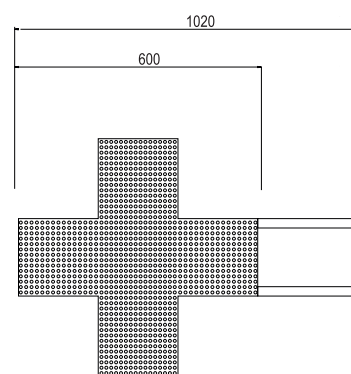

CARATTERISTICHE TECNICHE

Tile 60

DIMENSIONI (B x H x P)	600 x 600 x 70mm
DISPLAY GRAFICO	Sì
NUMERO EFFETTI	90 EFFETTI
MESSAGGI TESTUALI VARIABILI SCORREVOLI E FISSI	Sì, 3 Altezze Carattere: 100mm, 180mm (Bold), 180mm (Slim)
NUMERO LED	1440 *
ORA/DATA/TEMPERATURA	Sì
REGOLAZIONE LUMINOSITA' AUTOMATICA	Sì
PILOTAGGIO CROCE	SOFTWARE CON PREVIEW
COLLEGAMENTO AL PC	RETE LAN (WI-FI Opzionale)
STRUTTURA ESTERNA/VITERIA	ALLUMINIO/ACCIAIO INOX
COLORE STRUTTURA ESTERNA	GRIGIO RAL 9006
STAFFE PER FISSAGGIO	A MURO o (PALO STANDARD mm80/100/120)
STAFFE FISSAGGIO PERSONALIZZATE	OPZIONALI
PESO TOTALE CROCE	11,0Kg *
ALIMENTAZIONE	220/230 V
CAVO ALIMENTAZIONE	SPINA ITALIA
CONSUMO	30 MIN/140 MAX Watt *
MANUALE D'USO E INSTALLAZIONE	Sì
GARANZIA (PRESSO NOSTRA SEDE)	12 MESI

* Dati riferiti al modello bifacciale

DIMENSIONI

Tile 60

Quote espresse in millimetri

ACCESSORI DISPONIBILI

Codice	Descrizione
KITWIFI	KIT WI-FI DA ESTERNO
STAPAXX	STAFFA FISSAGGIO A MURO/PALO PERSONALIZZATA
CROSSCAL	CALENDARIO