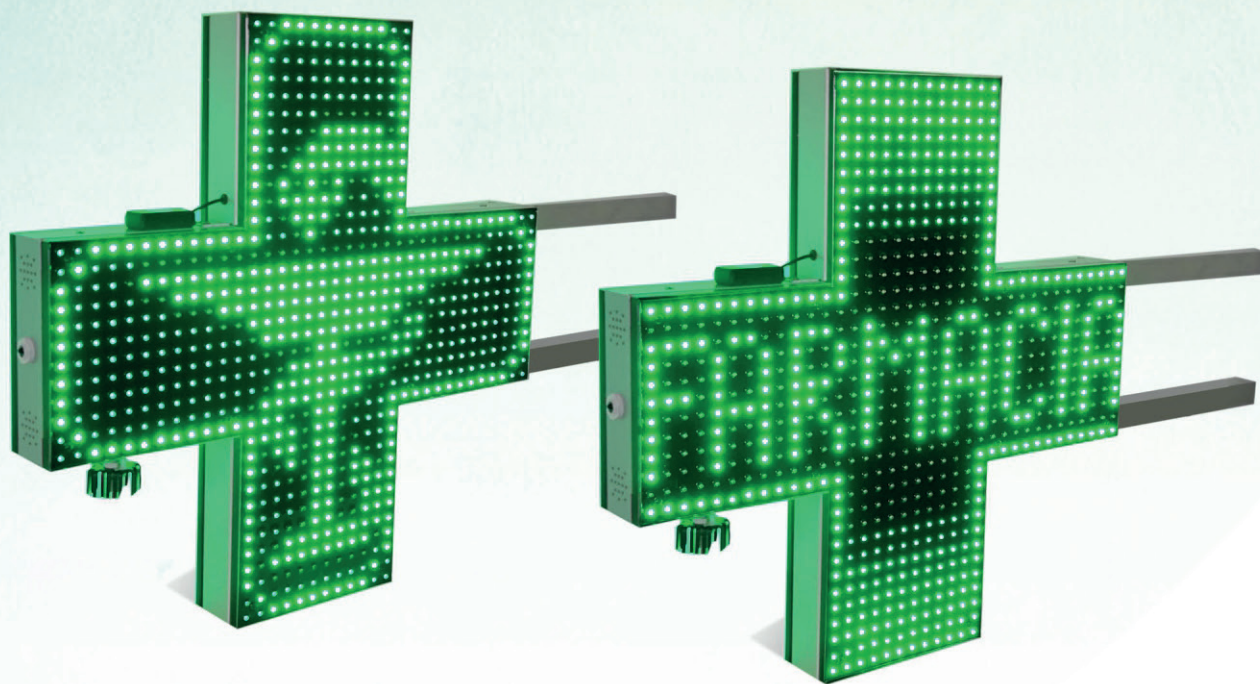

Tile 60

CROCE A LED PER FARMACIA

CROCE A LED ALTA LUMINOSITA' **COMPLETAMENTE PROGRAMMABILE CON ANIMAZIONI,** **MESSAGGI TESTUALI, DATA ORA E TEMPERATURA**

- ✚ Display con LED ad alta intensità luminosa
 - ✚ Messaggi di testo statici e scorrevoli con 3 font differenti
 - ✚ Data e ora con ricevitore satellitare (GPS)
 - ✚ Sensore temperatura con microprocessore
 - ✚ Selezione tipo di animazione (velocità e durata) con software in dotazione
 - ✚ Sensore con Regolazione Automatica della Luminosità
-

CARATTERISTICHE TECNICHE

Tile 60

DIMENSIONI (B x H x P)	600 x 600 x 70mm
DISPLAY GRAFICO	Sì
NUMERO EFFETTI	90 EFFETTI
MESSAGGI TESTUALI VARIABILI SCORREVOLI E FISSI	Sì, 3 Altezze Carattere: 100mm, 180mm (Bold), 180mm (Slim)
NUMERO LED	1440 *
ORA/DATA/TEMPERATURA	Sì
REGOLAZIONE LUMINOSITA' AUTOMATICA	Sì
PILOTAGGIO CROCE	SOFTWARE CON PREVIEW
COLLEGAMENTO AL PC	RETE LAN (WI-FI Opzionale)
STRUTTURA ESTERNA/VITERIA	ALLUMINIO/ACCIAIO INOX
COLORE STRUTTURA ESTERNA	GRIGIO RAL 9006
STAFFE PER FISSAGGIO	A MURO o (PALO STANDARD mm80/100/120)
STAFFE FISSAGGIO PERSONALIZZATE	OPZIONALI
PESO TOTALE CROCE	11,0Kg *
ALIMENTAZIONE	220/230 V
CAVO ALIMENTAZIONE	SPINA ITALIA
CONSUMO	30 MIN/140 MAX Watt *
MANUALE D'USO E INSTALLAZIONE	Sì
GARANZIA (PRESSO NOSTRA SEDE)	12 MESI

* Dati riferiti al modello bifacciale

DIMENSIONI

Tile 60

Quote espresse in millimetri

ACCESSORI DISPONIBILI

Codice	Descrizione
KITWIFI	KIT WI-FI DA ESTERNO
STAPAXX	STAFFA FISSAGGIO A MURO/PALO PERSONALIZZATA
CROSSCAL	CALENDARIO