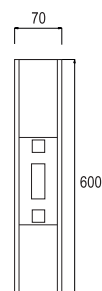

CARATTERISTICHE TECNICHE

Tile 60

DIMENSIONI (B x H x P)	600 x 600 x 70mm
DISPLAY GRAFICO	Sì
NUMERO EFFETTI	90 EFFETTI
MESSAGGI TESTUALI VARIABILI SCORREVOLI E FISSI	Sì, 3 Altezze Carattere: 100mm, 180mm (Bold), 180mm (Slim)
NUMERO LED	1440 *
ORA/DATA/TEMPERATURA	Sì
REGOLAZIONE LUMINOSITA' AUTOMATICA	Sì
PILOTAGGIO CROCE	SOFTWARE CON PREVIEW
COLLEGAMENTO AL PC	RETE LAN (WI-FI Opzionale)
STRUTTURA ESTERNA/VITERIA	ALLUMINIO/ACCIAIO INOX
COLORE STRUTTURA ESTERNA	GRIGIO RAL 9006
STAFFE PER FISSAGGIO	A MURO o (PALO STANDARD mm80/100/120)
STAFFE FISSAGGIO PERSONALIZZATE	OPZIONALI
PESO TOTALE CROCE	11,0Kg *
ALIMENTAZIONE	220/230 V
CAVO ALIMENTAZIONE	SPINA ITALIA
CONSUMO	30 MIN/140 MAX Watt *
MANUALE D'USO E INSTALLAZIONE	Sì
GARANZIA (PRESSO NOSTRA SEDE)	12 MESI

* Dati riferiti al modello bifacciale

DIMENSIONI

Tile 60

Quote espresse in millimetri

ACCESSORI DISPONIBILI

Codice	Descrizione
KITWIFI	KIT WI-FI DA ESTERNO
STAPAXX	STAFFA FISSAGGIO A MURO/PALO PERSONALIZZATA
CROSSCAL	CALENDARIO