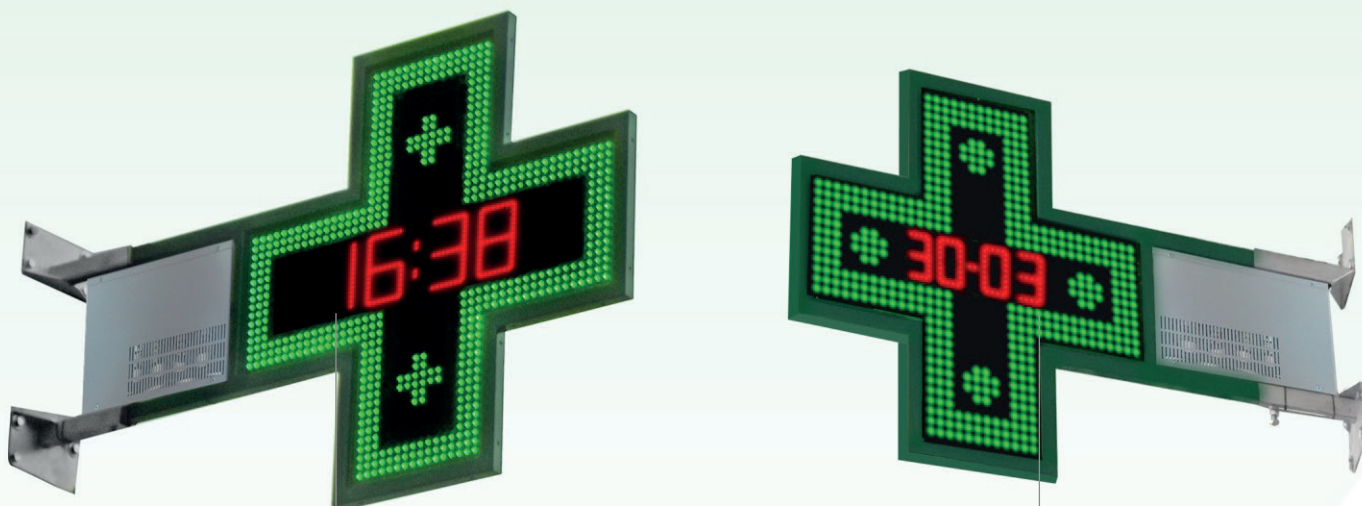

# SlimClock900 SlimClock700

CROCE A LED PER FARMACIA

DATA ORA E TEMPERATURA

● DISPONIBILE NEI COLORI:  
AMBRA, ROSSO, BLU. ●

## CROCE A LED ULTRA SOTTILE

CON DATA, ORA, TEMPERATURA E

30 EFFETTI LUMINOSI PREMEMORIZZATI

- ✚ LED Alta Luminosità e Basso Consumo
  - ✚ Data e Ora da Ricevitore Satellitare GPS
  - ✚ Sensore di temperatura esterna con microprocessore
  - ✚ Sensore Regolazione Automatica della Luminosità
  - ✚ 30 Effetti Disponibili (Dinamici - Statici)
  - ✚ Selezione degli Effetti con Telecomando
-

## CROCE A LED PER FARMACIA

### CARATTERISTICHE TECNICHE

	<i>SlimClock900</i>	<i>SlimClock700</i>
DIMENSIONI (B x H x P)	875 x 875 x 30mm	675 x 675 x 30mm
DISPLAY GRAFICO	NO	NO
NUMERO EFFETTI	30 EFFETTI (DINAMICI,STATICI)	30 EFFETTI (DINAMICI,STATICI)
MESSAGGI TESTUALI	NO	NO
NUMERO LED	1582 *	1162 *
ORA/DATA/TEMPERATURA	SÌ	SÌ
REGOLAZIONE LUMINOSITA' AUTOMATICA	SÌ	SÌ
COMUNICAZIONE	TELECOMANDO	TELECOMANDO
COLLEGAMENTO A PC	NO	NO
STRUTTURA ESTERNA /VITI	ALLUMINIO/ACCIAIO	ALLUMINIO/ACCIAIO
COLORE STRUTTURA ESTERNA	VERDE RAL 6005	VERDE RAL 6005
STAFFE DI FISSAGGIO	A MURO o PALO STANDARD	A MURO o PALO STANDARD
STAFFE DI FISSAGGIO PERSONALIZZATE	OPZIONALI	OPZIONALI
PESO TOTALE CROCE	20 Kg **	10 Kg **
ALIMENTAZIONE	220/230 V	220/230 V
CAVO ALIMENTAZIONE	SPINA ITALIA	SPINA ITALIA
CONSUMO	20 MIN / 140 MAX W att *	20 MIN / 100 MAX W att *
MANUALE D'USO E INSTALLAZIONE	SÌ	SÌ
GARANZIA (PRESSO NOSTRA SEDE)	12 MESI	12 MESI