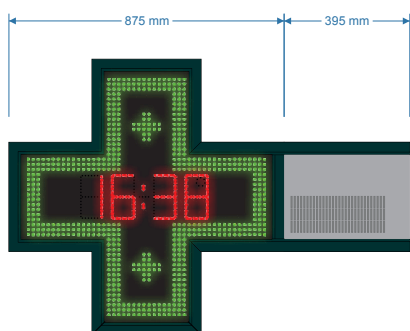

## CROCE A LED ULTRA SOTTILE

CON DATA, ORA, TEMPERATURA E

30 EFFETTI LUMINOSI PREMEMORIZZATI

- ✚ LED Alta Luminosità e Basso Consumo
  - ✚ Data e Ora da Ricevitore Satellitare GPS
  - ✚ Sensore di temperatura esterna con microprocessore
  - ✚ Sensore Regolazione Automatica della Luminosità
  - ✚ 30 Effetti Disponibili (Dinamici - Statici)
  - ✚ Selezione degli Effetti con Telecomando
-

## CROCE A LED PER FARMACIA

### CARATTERISTICHE TECNICHE

	<i>SlimClock900</i>	<i>SlimClock700</i>
DIMENSIONI (B x H x P)	875 x 875 x 30mm	675 x 675 x 30mm
DISPLAY GRAFICO	NO	NO
NUMERO EFFETTI	30 EFFETTI (DINAMICI,STATICI)	30 EFFETTI (DINAMICI,STATICI)
MESSAGGI TESTUALI	NO	NO
NUMERO LED	1582 *	1162 *
ORA/DATA/TEMPERATURA	SÌ	SÌ
REGOLAZIONE LUMINOSITA' AUTOMATICA	SÌ	SÌ
COMUNICAZIONE	TELECOMANDO	TELECOMANDO
COLLEGAMENTO A PC	NO	NO
STRUTTURA ESTERNA /VITI	ALLUMINIO/ACCIAIO	ALLUMINIO/ACCIAIO
COLORE STRUTTURA ESTERNA	VERDE RAL 6005	VERDE RAL 6005
STAFFE DI FISSAGGIO	A MURO o PALO STANDARD	A MURO o PALO STANDARD
STAFFE DI FISSAGGIO PERSONALIZZATE	OPZIONALI	OPZIONALI
PESO TOTALE CROCE	20 Kg **	10 Kg **
ALIMENTAZIONE	220/230 V	220/230 V
CAVO ALIMENTAZIONE	SPINA ITALIA	SPINA ITALIA
CONSUMO	20 MIN / 140 MAX W att *	20 MIN / 100 MAX W att *
MANUALE D'USO E INSTALLAZIONE	SÌ	SÌ
GARANZIA (PRESSO NOSTRA SEDE)	12 MESI	12 MESI

### DIMENSIONI

*SlimClock900*

*SlimClock700*