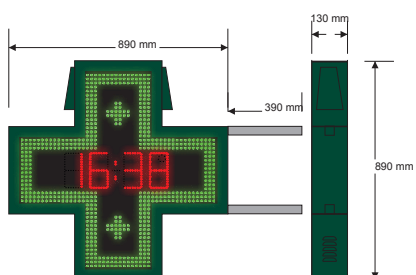

## CROCE A LED PER FARMACIA

### CARATTERISTICHE TECNICHE

	LUXClock90	LUXClock70
DIMENSIONI (B x H x P)	890 x 890 x 130mm	670 x 670 x 130mm
DISPLAY GRAFICO	NO	NO
NUMERO EFFETTI	30 EFFETTI (DINAMICI,STATICI)	30 EFFETTI (DINAMICI,STATICI)
MESSAGGI TESTUALI	NO	NO
NUMERO LED	1582 *	1162 *
ORA/DATA/TEMPERATURA	SÌ	SÌ
REGOLAZIONE LUMINOSITA' AUTOMATICA	SÌ	SÌ
COMUNICAZIONE	TELECOMANDO	TELECOMANDO
COLLEGAMENTO A PC	NO	NO
STRUTTURA ESTERNA /VITI	ALLUMINIO/ACCIAIO	ALLUMINIO/ACCIAIO
COLORE STRUTTURA ESTERNA	VERDE RAL 6005	VERDE RAL 6005
STAFFE DI FISSAGGIO	A MURO o PALO STANDARD	A MURO o PALO STANDARD
STAFFE DI FISSAGGIO PERSONALIZZATE	OPZIONALI	OPZIONALI
PESO TOTALE CROCE	20 Kg **	10 Kg **
ALIMENTAZIONE	220/230 V	220/230 V
CAVO ALIMENTAZIONE	SPINA ITALIA	SPINA ITALIA
CONSUMO	20 MIN / 140 MAX W att *	20 MIN / 100 MAX W att *
MANUALE D'USO E INSTALLAZIONE	SÌ	SÌ
GARANZIA (PRESSO NOSTRA SEDE)	12 MESI	12 MESI

### DIMENSIONI

LUXClock90

LUXClock70