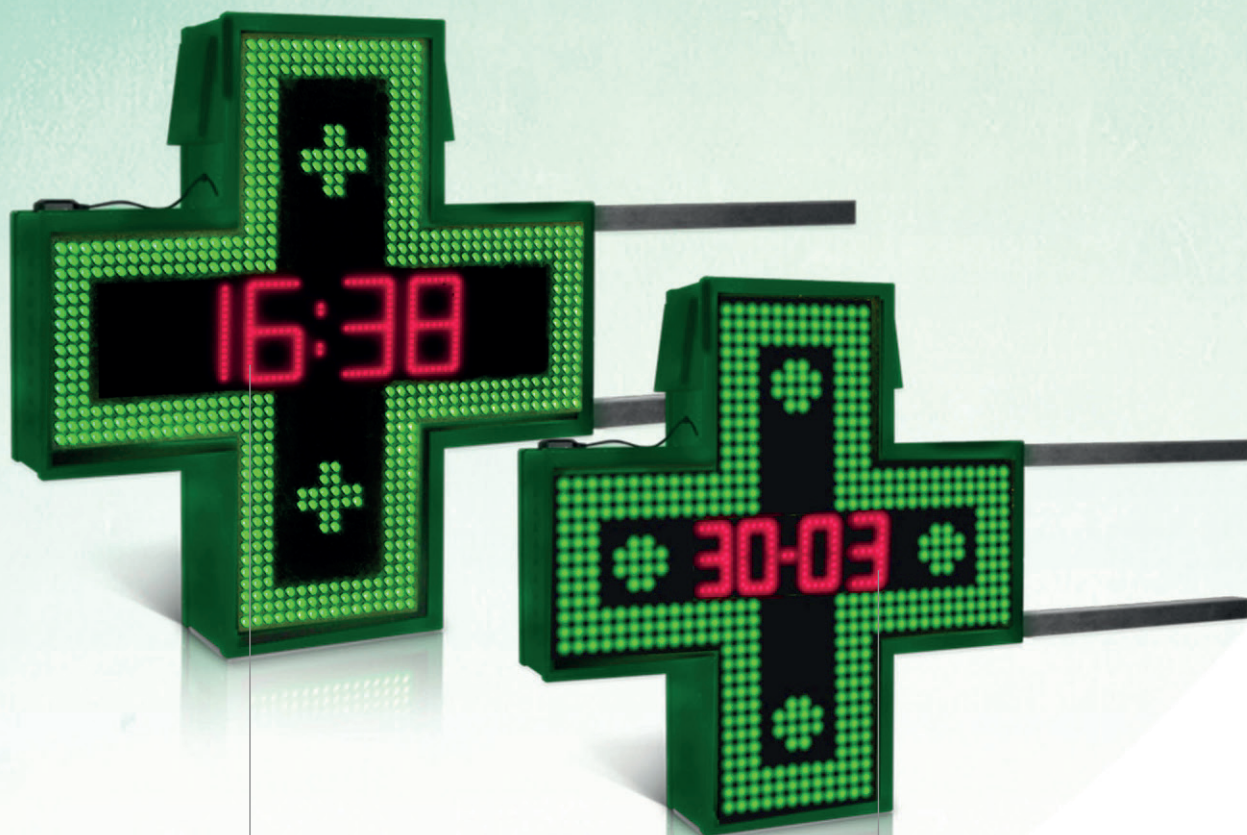

## CROCE A LED PER FARMACIA

DATA ORA E TEMPERATURA

DISPONIBILE NEI COLORI:  
AMBRA, ROSSO, BLU.

### CROCE A LED ALTA LUMINOSITA' CON DATA, ORA, TEMPERATURA E 30 EFFETTI LUMINOSI PREMEMORIZZATI

- ✚ LED Alta Luminosità e Basso Consumo
  - ✚ Data e Ora da Ricevitore Satellitare GPS
  - ✚ Sensore di temperatura esterna con microprocessore
  - ✚ Sensore Regolazione Automatica della Luminosità
  - ✚ 30 Effetti Disponibili (Dinamici - Statici)
  - ✚ Selezione degli Effetti con Telecomando
-

## CROCE A LED PER FARMACIA

### CARATTERISTICHE TECNICHE

	LUXClock90	LUXClock70
DIMENSIONI (B x H x P)	890 x 890 x 130mm	670 x 670 x 130mm
DISPLAY GRAFICO	NO	NO
NUMERO EFFETTI	30 EFFETTI (DINAMICI,STATICI)	30 EFFETTI (DINAMICI,STATICI)
MESSAGGI TESTUALI	NO	NO
NUMERO LED	1582 *	1162 *
ORA/DATA/TEMPERATURA	SÌ	SÌ
REGOLAZIONE LUMINOSITA' AUTOMATICA	SÌ	SÌ
COMUNICAZIONE	TELECOMANDO	TELECOMANDO
COLLEGAMENTO A PC	NO	NO
STRUTTURA ESTERNA /VITI	ALLUMINIO/ACCIAIO	ALLUMINIO/ACCIAIO
COLORE STRUTTURA ESTERNA	VERDE RAL 6005	VERDE RAL 6005
STAFFE DI FISSAGGIO	A MURO o PALO STANDARD	A MURO o PALO STANDARD
STAFFE DI FISSAGGIO PERSONALIZZATE	OPZIONALI	OPZIONALI
PESO TOTALE CROCE	20 Kg **	10 Kg **
ALIMENTAZIONE	220/230 V	220/230 V
CAVO ALIMENTAZIONE	SPINA ITALIA	SPINA ITALIA
CONSUMO	20 MIN / 140 MAX W att *	20 MIN / 100 MAX W att *
MANUALE D'USO E INSTALLAZIONE	SÌ	SÌ
GARANZIA (PRESSO NOSTRA SEDE)	12 MESI	12 MESI