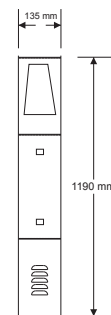

CARATTERISTICHE TECNICHE

LUX120

DIMENSIONI (B x H x P)	1190x 1190x 135mm
DISPLAY GRAFICO	Sì
IMMAGINI / ANIMAZIONI SINGOLE E MULTIPLE	90 EFFETTI
MESSAGGI TESTUALI VARIABILI, FISSI E SCORREVOLI	Sì, Altezze Carattere 100mm, 180mm Bold, 180mm Slim, 250mm
NUMERO LED	2560 *
ORA/DATA/TEMP.	Sì (OPZIONALE)
REGOLAZIONE LUMINOSITA' GIORNO-NOTTE AUTOMATICA	Sì
PILOTAGGIO CROCE	SOFTWARE CON PREVIEW
COLLEGAMENTO AL PC	RETE LAN
STRUTTURA ESTERNA /VITERIA	ALLUMINIO/ACCIAIO
COLORE STRUTTURA ESTERNA	VERDE RAL 6005
STAFFE PER FISSAGGIO	A MURO / A PALO
PESO TOTALE CROCE	38,0Kg *
ALIMENTAZIONE	220/230 V
CAVO ALIMENTAZIONE	3mt.
CONSUMO	60 MIN/140 MAX Watt *
MANUALE D'USO E INSTALLAZIONE	Sì
GARANZIA (PRESSO NOSTRA SEDE)	24 MESI

* Dati riferiti al modello bifacciale

DIMENSIONI

Vista Frontale

LUX 120 Full

Vista Laterale

Quote espresse in millimetri

ACCESSORI DISPONIBILI

Codice	Descrizione
KITDOTGPS	KIT DATA ORA (GPS) E TEMPERATURA
KITWIFIPICO	KIT WI-FI DA ESTERNO
STAPAXX	STAFFA FISSAGGIO A PALO PERSONALIZZATA