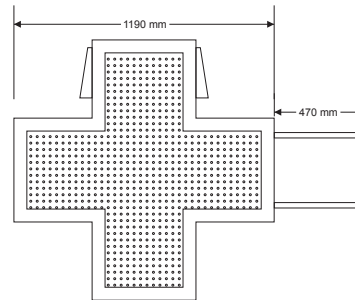

CARATTERISTICHE TECNICHE

LUX120

DIMENSIONI (B x H x P)	1190x 1190x 135mm
DISPLAY GRAFICO	Sì
IMMAGINI / ANIMAZIONI SINGOLE E MULTIPLE	90 EFFETTI
MESSAGGI TESTUALI VARIABILI, FISSI E SCORREVOLI	Sì, Altezze Carattere 100mm, 180mm Bold, 180mm Slim, 250mm
NUMERO LED	2560 *
ORA/DATA/TEMP.	Sì (OPZIONALE)
REGOLAZIONE LUMINOSITA' GIORNO-NOTTE AUTOMATICA	Sì
PILOTAGGIO CROCE	SOFTWARE CON PREVIEW
COLLEGAMENTO AL PC	RETE LAN
STRUTTURA ESTERNA /VITERIA	ALLUMINIO/ACCIAIO
COLORE STRUTTURA ESTERNA	VERDE RAL 6005
STAFFE PER FISSAGGIO	A MURO / A PALO
PESO TOTALE CROCE	38,0Kg *
ALIMENTAZIONE	220/230 V
CAVO ALIMENTAZIONE	3mt.
CONSUMO	60 MIN/140 MAX Watt *
MANUALE D'USO E INSTALLAZIONE	Sì
GARANZIA (PRESSO NOSTRA SEDE)	24 MESI

* Dati riferiti al modello bifacciale

DIMENSIONI

Vista Frontale

LUX 120 Full

Vista Laterale

Quote espresse in millimetri

ACCESSORI DISPONIBILI

Codice	Descrizione
KITDOTGPS	KIT DATA ORA (GPS) E TEMPERATURA
KITWIFIPICO	KIT WI-FI DA ESTERNO
STAPAXX	STAFFA FISSAGGIO A PALO PERSONALIZZATA