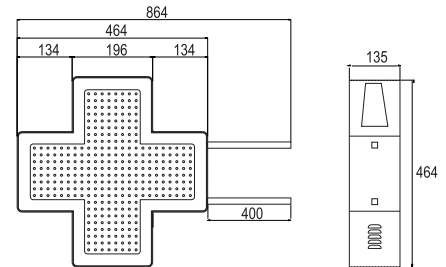

CROCE A LED PARAFARMACIA

CARATTERISTICHE TECNICHE DI BASE

	EASY 50	EASY 70	EASY 90
Dimensioni (B x H x P)	464 x 464 x 135mm	668 x 668 x 135mm	890 x 890 x 135mm
Display Grafico	No	No	No
Animazioni Singole e Multiple	30 Effetti (Dinamici, Statici, Dissolvenza)	30 Effetti (Dinamici, Statici, Dissolvenza)	30 Effetti (Dinamici, Statici, Dissolvenza)
Scritta Scorrevole	No	No	No
Numero LED	640 *	728 *	1312 *
Ora/Data	No	No	No
Regolazione Luminosità Giorno-Notte Automatica	Si	Si	Si
Pilotaggio Croce	Telecomando	Telecomando	Telecomando
Collegamento al PC	No	No	No
Struttura Esterna/Viteria	Alluminio/Accacio	Alluminio/Accacio	Alluminio/Accacio
Colore Struttura Esterna	Grigio/Alluminio RAL 9006	Grigio/Alluminio RAL 9006	Grigio/Alluminio RAL 9006
Staffe per Fissaggio	A Muro / A Palo	A Muro / A Palo	A Muro / A Palo
Peso Totale Croce	5,5 Kg *	10,5 Kg *	15,5 Kg *
Alimentazione	220/230 V	220/230 V	220/230 V
Cavo Alimentazione	3 mt.	3 mt.	3 mt.
Consumo	10 Min/20 Max Watt *	20 Min/30 Max Watt *	40 Min/60 Max Watt *
Manuale d'Uso e Installazione	Si	Si	Si
Garanzia (Presso Nostra Sede)	12 Mesi	12 Mesi	12 Mesi

* Dati relativi al modello bifacciale

MISURE TECNICHE EASY 50

MISURE TECNICHE EASY 70

MISURE TECNICHE EASY 90