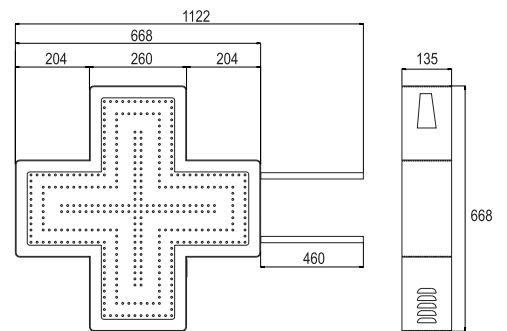

CROCE A LED PARAFARMACIA

CARATTERISTICHE TECNICHE DI BASE

	EASY 50	EASY 70	EASY 90
Dimensioni (B x H x P)	464 x 464 x 135mm	668 x 668 x 135mm	890 x 890 x 135mm
Display Grafico	No	No	No
Animazioni Singole e Multiple	30 Effetti (Dinamici, Statici, Dissolvenza)	30 Effetti (Dinamici, Statici, Dissolvenza)	30 Effetti (Dinamici, Statici, Dissolvenza)
Scritta Scorrevole	No	No	No
Numero LED	640 *	728 *	1312 *
Ora/Data	No	No	No
Regolazione Luminosità Giorno-Notte Automatica	Si	Si	Si
Pilotaggio Croce	Telecomando	Telecomando	Telecomando
Collegamento al PC	No	No	No
Struttura Esterna/Viteria	Alluminio/Accacio	Alluminio/Accacio	Alluminio/Accacio
Colore Struttura Esterna	Grigio/Alluminio RAL 9006	Grigio/Alluminio RAL 9006	Grigio/Alluminio RAL 9006
Staffe per Fissaggio	A Muro / A Palo	A Muro / A Palo	A Muro / A Palo
Peso Totale Croce	5,5 Kg *	10,5 Kg *	15,5 Kg *
Alimentazione	220/230 V	220/230 V	220/230 V
Cavo Alimentazione	3 mt.	3 mt.	3 mt.
Consumo	10 Min/20 Max Watt *	20 Min/30 Max Watt *	40 Min/60 Max Watt *
Manuale d'Uso e Installazione	Si	Si	Si
Garanzia (Presso Nostra Sede)	12 Mesi	12 Mesi	12 Mesi

* Dati relativi al modello bifacciale

MISURE TECNICHE EASY 50

MISURE TECNICHE EASY 70

MISURE TECNICHE EASY 90