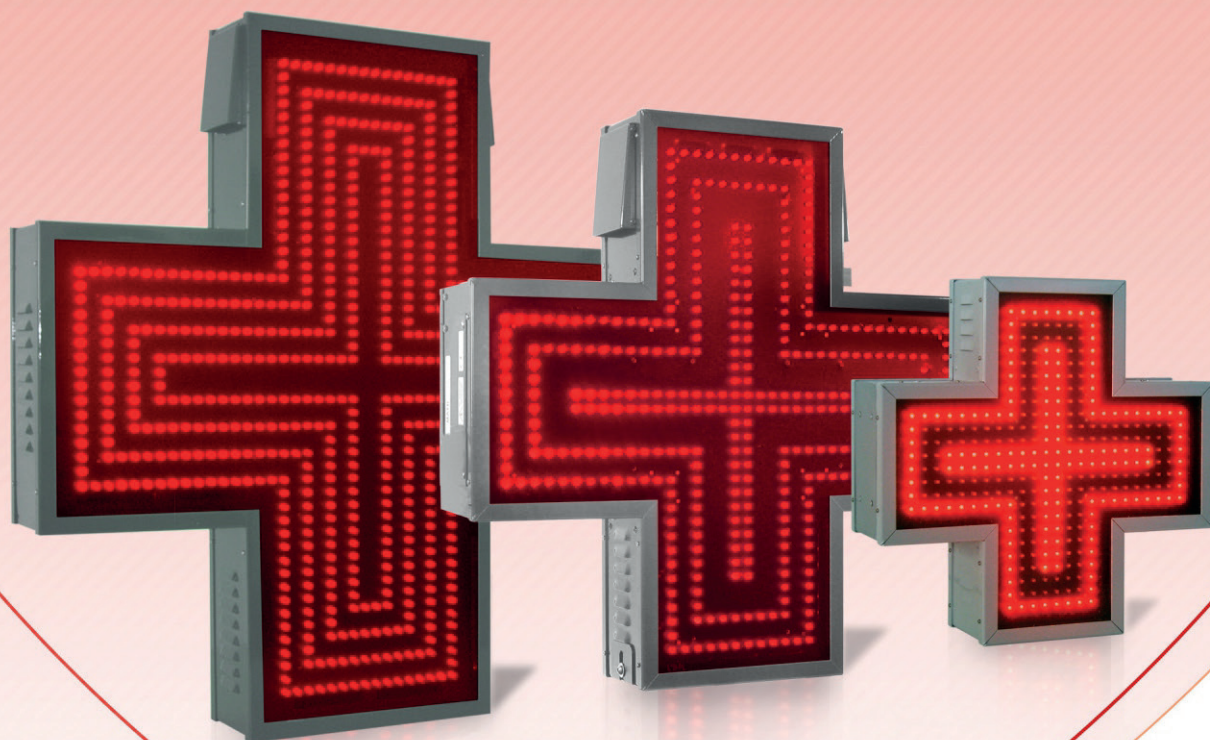

Serie EASY

CROCE A LED PER PARAFARMACIA

CROCE LED PER PARAFARMACIA CHE NECESSITA SOLO IL COLLEGAMENTO ALLA RETE ELETTRICA 220V, CON 30 EFFETTI LUMINOSI SU FILE DI LED PREMEMORIZZATI E SELEZIONABILI

- ✚ LED Alta Luminosità e Basso Consumo
- ✚ 30 Effetti Disponibili (Dinamici - Statici - Dissolvenza)
- ✚ Selezione degli Effetti con Telecomando
- ✚ Nessun Software da Installare su PC
- ✚ Sensore Regolazione Automatica della Luminosità

CROCE A LED PARAFARMACIA

CARATTERISTICHE TECNICHE DI BASE

	EASY 50	EASY 70	EASY 90
Dimensioni (B x H x P)	464 x 464 x 135mm	668 x 668 x 135mm	890 x 890 x 135mm
Display Grafico	No	No	No
Animazioni Singole e Multiple	30 Effetti (Dinamici, Statici, Dissolvenza)	30 Effetti (Dinamici, Statici, Dissolvenza)	30 Effetti (Dinamici, Statici, Dissolvenza)
Scritta Scorrevole	No	No	No
Numero LED	640 *	728 *	1312 *
Ora/Data	No	No	No
Regolazione Luminosità Giorno-Notte Automatica	Si	Si	Si
Pilotaggio Croce	Telecomando	Telecomando	Telecomando
Collegamento al PC	No	No	No
Struttura Esterna/Viteria	Alluminio/Accacio	Alluminio/Accacio	Alluminio/Accacio
Colore Struttura Esterna	Grigio/Alluminio RAL 9006	Grigio/Alluminio RAL 9006	Grigio/Alluminio RAL 9006
Staffe per Fissaggio	A Muro / A Palo	A Muro / A Palo	A Muro / A Palo
Peso Totale Croce	5,5 Kg *	10,5 Kg *	15,5 Kg *
Alimentazione	220/230 V	220/230 V	220/230 V
Cavo Alimentazione	3 mt.	3 mt.	3 mt.
Consumo	10 Min/20 Max Watt *	20 Min/30 Max Watt *	40 Min/60 Max Watt *
Manuale d'Uso e Installazione	Si	Si	Si
Garanzia (Presso Nostra Sede)	12 Mesi	12 Mesi	12 Mesi