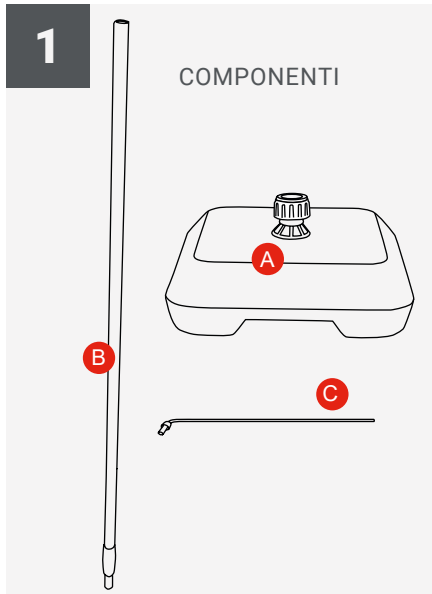

ASSEMBLAGGIO STRUTTURA

ISTRUZIONI MONTAGGIO