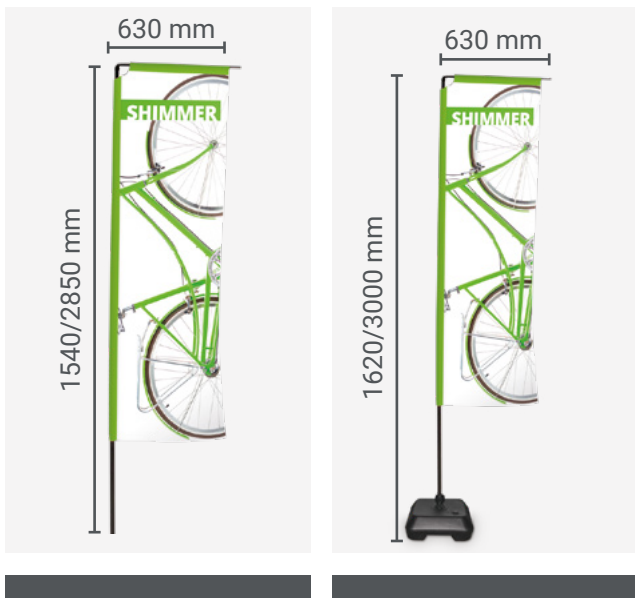

ASTA SHIMMER

WD102P-01

Leggera ed economica, questa bandiera è ideale per tutti gli eventi indoor o outdoor grazie alla sua base riempibile.

CARATTERISTICHE

Struttura in plastica nera.

Asta telescopica per regolare l'altezza fino a 3 m.

Base riempibile da 14L (sabbia o acqua).

Resiste a venti da 20 a 28 km / h (livello 4 sulla scala Beaufort).

I PLUS

Si adatta alla tua comunicazione: 1620 a 3000 mm di altezza.

Base nera disponibile
su richiesta
WD102B-01

SCHEDA PRODOTTO

SPECIFICHE TECNICHE

Descrizione	Dimensioni struttura - (mm) - h x l x p	Peso struttura assemblata
Shimmer Asta	1540/2850 x 630 x 365	1 kg
Shimmer Asta+Base	1620/3000 x 630 x 370	2,6 kg (base vuota) 16 kg (base piena)

Codice	Descrizione	Dimensioni struttura - (mm) - h x l x p	Peso struttura assemblata	Dimensioni del collo (mm) - h x l x p	Peso collo
WD102P-01	Shimmer Asta	1540/2850 x 630 x 365	1 kg	1420 x 50 x 190	1,3 kg
	Shimmer Asta+Base	1620/3000 x 630 x 370	2,6 kg (base vuota) 16 kg (base piena)		