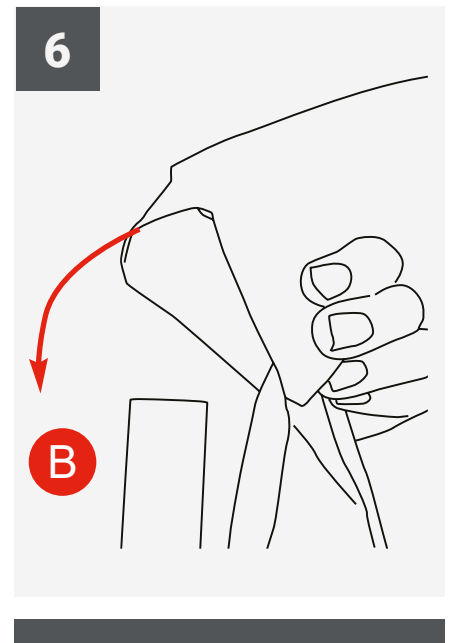

ASSEMBLAGGIO STRUTTURA

ISTRUZIONI MONTAGGIO