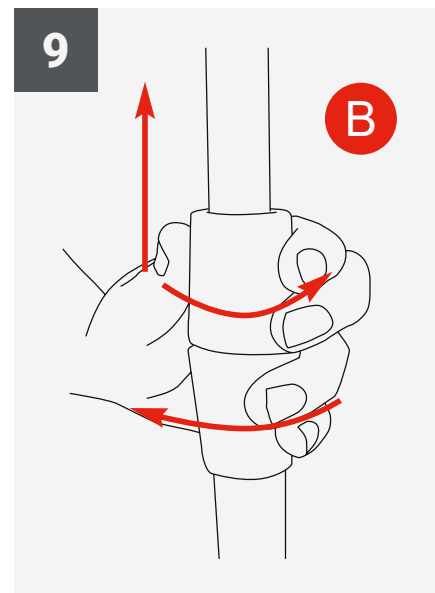

ASSEMBLAGGIO STRUTTURA

ISTRUZIONI MONTAGGIO