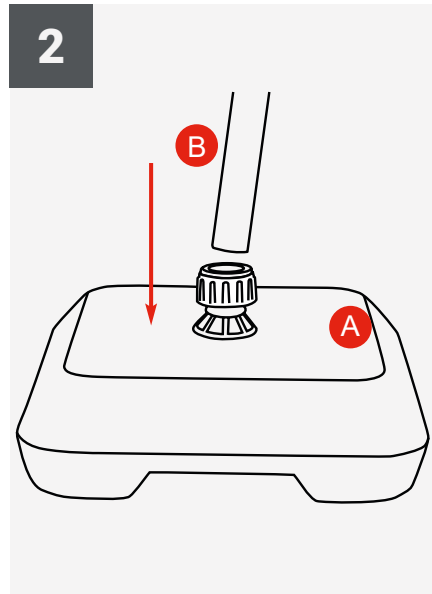

ASSEMBLAGGIO STRUTTURA

ISTRUZIONI MONTAGGIO