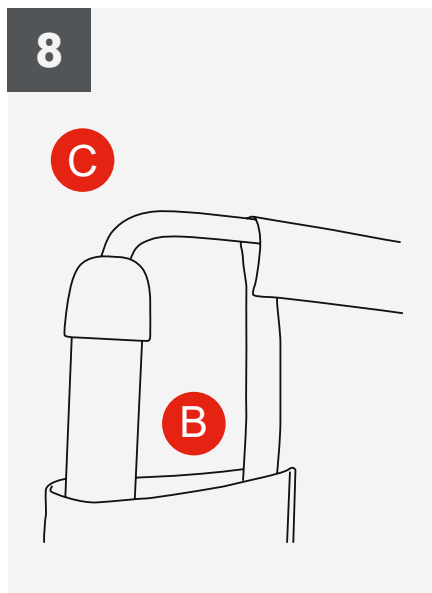

ASSEMBLAGGIO STRUTTURA

ISTRUZIONI MONTAGGIO