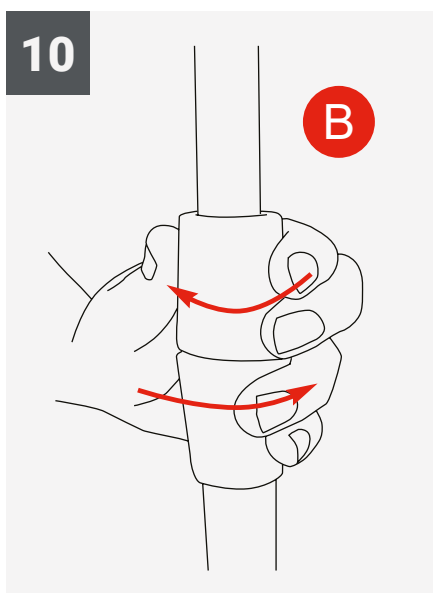

ASSEMBLAGGIO STRUTTURA

ISTRUZIONI MONTAGGIO