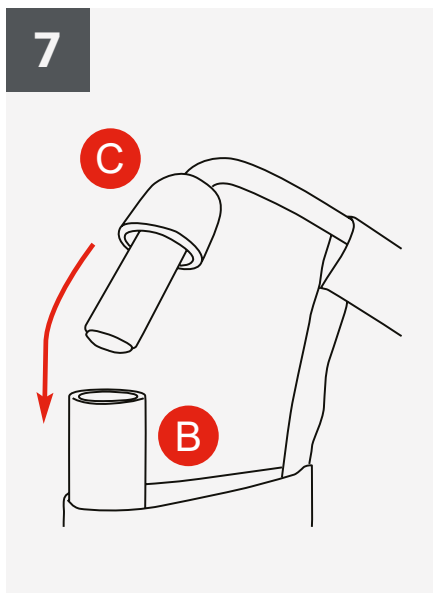

ASSEMBLAGGIO STRUTTURA

ISTRUZIONI MONTAGGIO