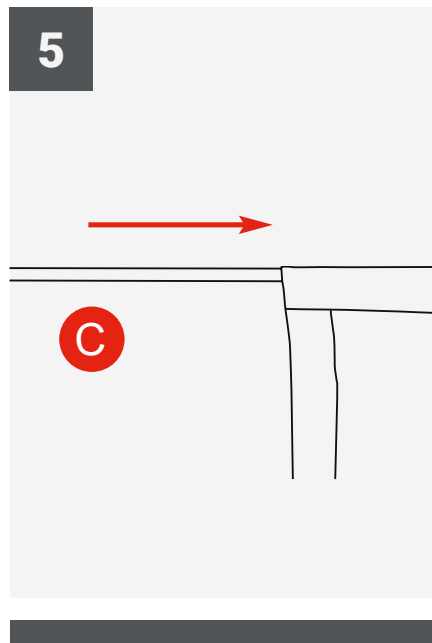

ASSEMBLAGGIO STRUTTURA

ISTRUZIONI MONTAGGIO